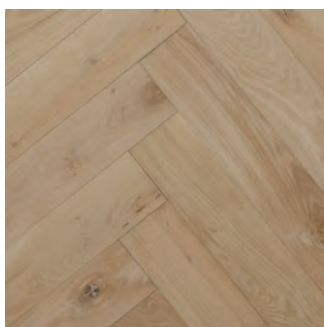

Markant

Prisutni su veći čvorovi i bjelika.

Artikl br.	Dimenzije, mm	Sadržaj paketa
SX-103724	15 x 120 x 500 / 600 / 700 / 800 / 900	4 lijeva i 4 desna komada
SX-103728	22 x 120 x 500 / 600 / 700 / 800 / 900	2 lijeva i 2 desna komada