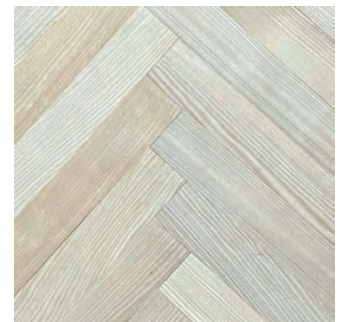

Jasen Selekt

Može sadržati male čvorove i prirodne promjene boje.

Artikl br.	Dimenzije, mm	Sadržaj paketa, m²
SX-105857	22 x 70 x 300 / 400 / 500	0,84 / 1,12 / 1,40