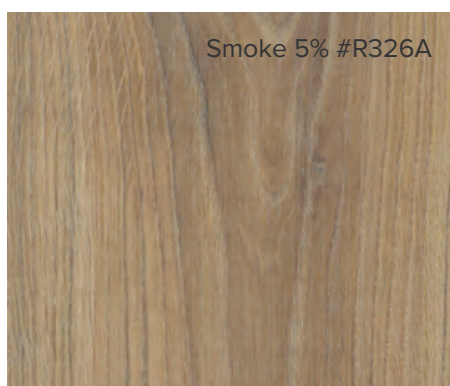

Smoke 5% #R326A

Artikl br. R0163