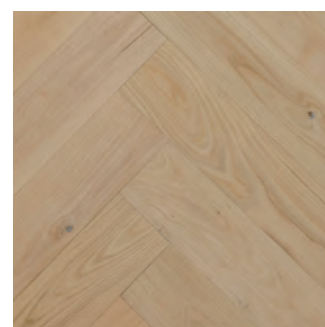

Markant/Rustik riblja kost

Karakteristično gradiranje sa čvorovima. Bez bjeljike.

Artikl br.	Dimenzije, mm	Sadržaj paketa, m²	Obrada
EF-105218	14x140x740 riblja kost*	0.829	Obrušen