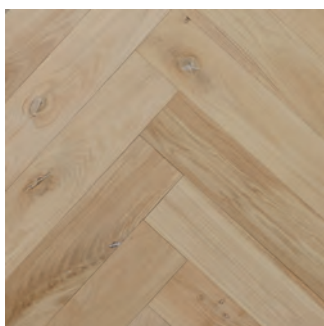

Rustik

Sadrži čvorove i približno 15-20% bjelike.

Artikl br.	Dimenzije, mm	Sadržaj paketa
SX-103725	15 x 120 x 500 / 600 / 700 / 800 / 900	4 lijeva i 4 desna komada
SX-103729	20 x 120 x 500 / 600 / 700 / 800 / 900	2 lijeva i 2 desna komada

* Na upit

Kvaliteta prema standardima kompanije, proizvedena u skladu s DIN EN 13629, površina kitovana i obrušena, pero i utor sa sve četiri strane, sa oborenim ivicama. Desni i lijevi komadi u jednom paketu.