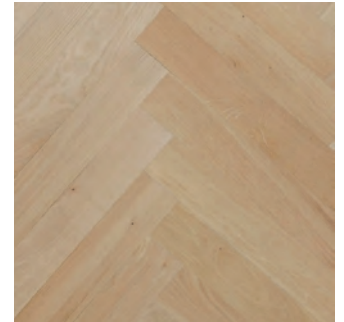

Hrast Natur

U principu bez bjelike, povremeno mogući mali čvorovi.

Artikl br.	Dimenzije, mm	Sadržaj paketa, m²
SX-103758	16 x 70 x 300 / 400 / 500	0,84 / 1,12 / 1,40
SX-103754	22 x 70 x 300 / 400 / 500	0,84 / 1,12 / 1,40