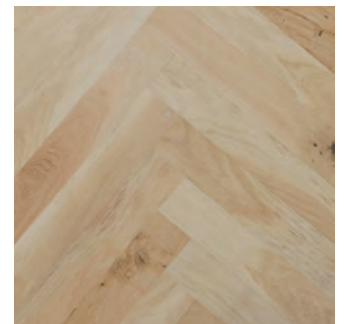

Hrast Rustik

Sa čvorovima i približno 20% bjelike.

Artikl br.	Dimenzije, mm	Sadržaj paketa, m²
SX-103760	16 x 70 x 300 / 400 / 500	0,84 / 1,12 / 1,40
SX-103756	22 x 70 x 300 / 400 / 500	0,84 / 1,12 / 1,40