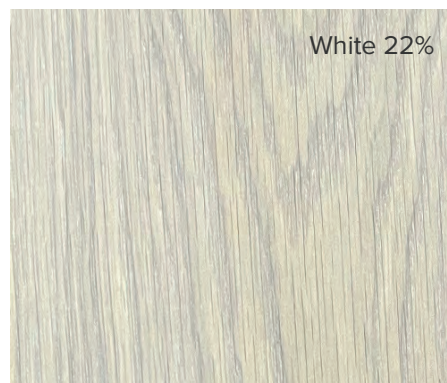

White 5%

White 22%

Artikl br. R0413