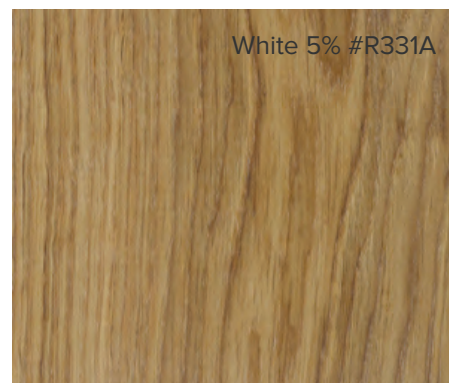

Dostupno samo za podove od punog hrasta - dimenzija 15x130mm i 20x140/160mm i samo u klasama Natur i Markant bez bjelike.

Rubio Monocoat Završno ulje

Pure #R101

Artikl br. R0137

White #R331

Artikl br. R0139